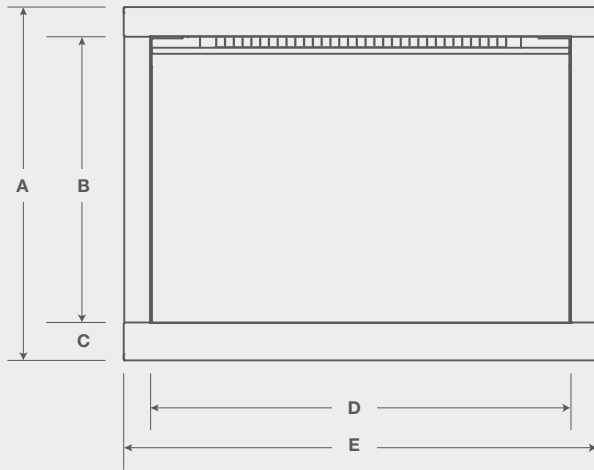

eDEL RAY SQUARE DIMENSIONS

	A	B	C	D	E	F	G
EDRSQ34-1	24⁵/₁₆	18¹⁵/₁₆	3¹/₁₆	29¹¹/₁₆	34	16¹/₈	15⁵/₈
EDRSQ38-1	28⁵/₁₆	22¹⁵/₁₆	3¹/₁₆	33¹¹/₁₆	38	16¹/₈	15⁵/₈
EDRSQ42-1	32¹/₄	26⁷/₈	3¹/₁₆	37¹¹/₁₆	42	18¹⁵/₁₆	18⁷/₁₆