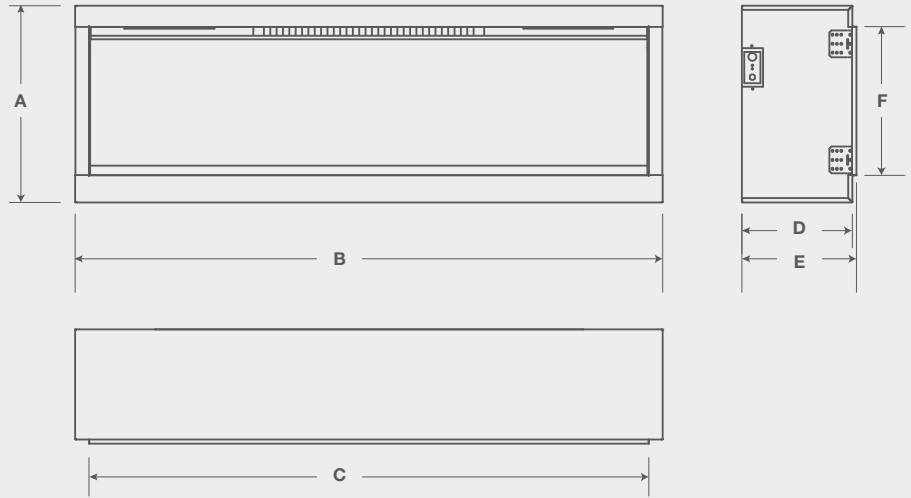

BTU LISTING

EDRL48-1 / 5,000

EDRL60-1 / 5,000

EDRL72-1 / 5,000

eDELRAY DIMENSIONS

	A	B	C	D	E	F
EDRL48-1	21 ⁷ / ₈	53 ³ / ₈	50 ⁵ / ₁₆	12 ⁵ / ₁₆	12 ³ / ₄	16 ¹ / ₁₆
EDRL60-1	21 ⁷ / ₈	65 ³ / ₈	62 ⁵ / ₁₆	12 ⁵ / ₁₆	12 ³ / ₄	16 ¹ / ₁₆
EDRL72-1	21 ⁷ / ₈	77 ³ / ₈	74 ⁵ / ₁₆	12 ⁵ / ₁₆	12 ³ / ₄	16 ¹ / ₁₆

eDELRAY / FROM MINIMALIST TO INDULGENCE

eDELRAY
SQUARE

CONTEMPORARY & TRADITIONAL

eDELRAY SQUARE

EDRSQ34-1
EDRSQ38-1
EDRSQ42-1

SINGLE SIDED
ELECTRIC

QUICK DIMENSIONS

	EDRSQ34-1		EDRSQ38-1		EDRSQ42-1	
	UNIT	FRAM.	UNIT	FRAM.	UNIT	FRAM.
WIDTH	34	34½	38	38⅞	42	42½
HEIGHT	24⅝	24¾	24⅝	28¾	24⅝	32¾
DEPTH	16⅞	17⅞	16⅞	17⅞	16⅞	19⅝
VIEWING	29⅝ X 18⅞		33⅝ X 22⅞		37⅝ X 26⅞	